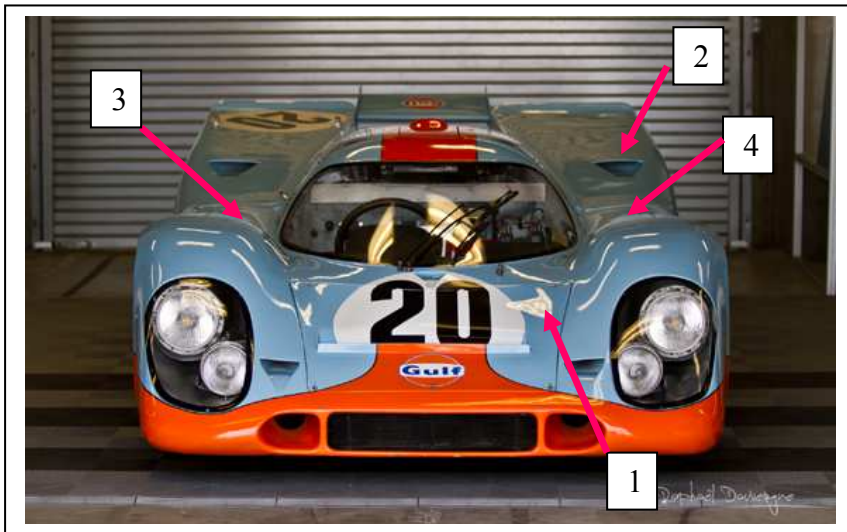

917 - 022

www.porsche917.motorsport-info.com

1970 Le Mans # 004/017

Stand	März 2016
Baujahr	04/1969
Eigner	Jerry Seinfeld
Location	Santa Monica
Design zu StNr	#004/017 1970 Le Mans
Spez	Auto fuhr im Kult-Film "Le Mans" von Steve McQueen

Nr	# 022		S/N
	Original 1970 Le Mans	Aktuell	Zustand
		6	Renneinsätze
	4,9	4,5	Triebwerk
		X	NACA vor Bugscheibe
		6	Kiemen auf Kotflügel
	S		Lage Waschdüse / Schlauch
	mitte	rechts	Wischerbef. re / lks v Waschd.
1	8 Flügel	5 Flügel	Befestigung Bugdeckel
		X	EMER OFF vor Bugscheibe
		X	EMER OFF auf Armaturenbrett
		X	Mittelspoiler
	G	V	Flaps: Gestänge / verschieben
2	2 / 2	2	NACA's auf Heckverkleidung
		rechts	Startnr lks / re / mi
		X	Strn. Bel Heck
	X		EMER OFF lks unten hinter Tür
		X	Standlicht vor Zusatzscheinwerfer
		X	Blinker über Zusatzscheinwerfer
		X	Zusatzscheinwerfer unten
		X	Strn Beleuchtung Tür re
	X		Strn Beleuchtung Tür lks
	X		Tankdeckel rechts hinter Tür
3		X	Tankdeckel rechts vorne
4		X	Tankdeckel links vorne