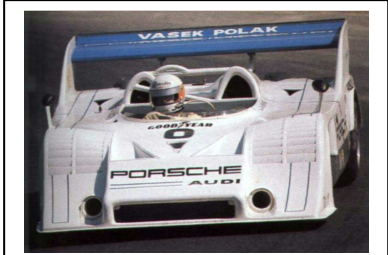

917 / 10-018

1973 CanAm

www.porsche917.motorsport-info.com

Nr	# 10-018		S/N
	Original 1973 CanAm	Aktuell	Zustand
	8		Renneinsätze
	4x 5,0 4x 5,4	5,4	Triebwerk
	TC		Triebwerk Ausführung
	10		Kiemen auf Kotflügel
	Flügelbug		Bugform
	2		Streben am Frontgrill
	X		Frontscheibe
	X		NACA zwischen Luftaustritt Bug
	X		Überrollbügel mit HOOP
	re		EMER OFF vor Cockpit
	x		EMER OFF re hinter Tür
	X		Motorverkleidung
	5		NACA's auf Heckverkleidung
	X		Heckflossen mit Überhang
	X		Heckspoiler
	X		Rund auf Sockel
1	Naca in Tür lks/re		Sonstiges

Stand	Dezember 2016
Baujahr	04/1973
Eigner	Jody SCHECKTER ??
Ort	England
Design	1973 CanAm
Spez	Letzte Sichtung 2001